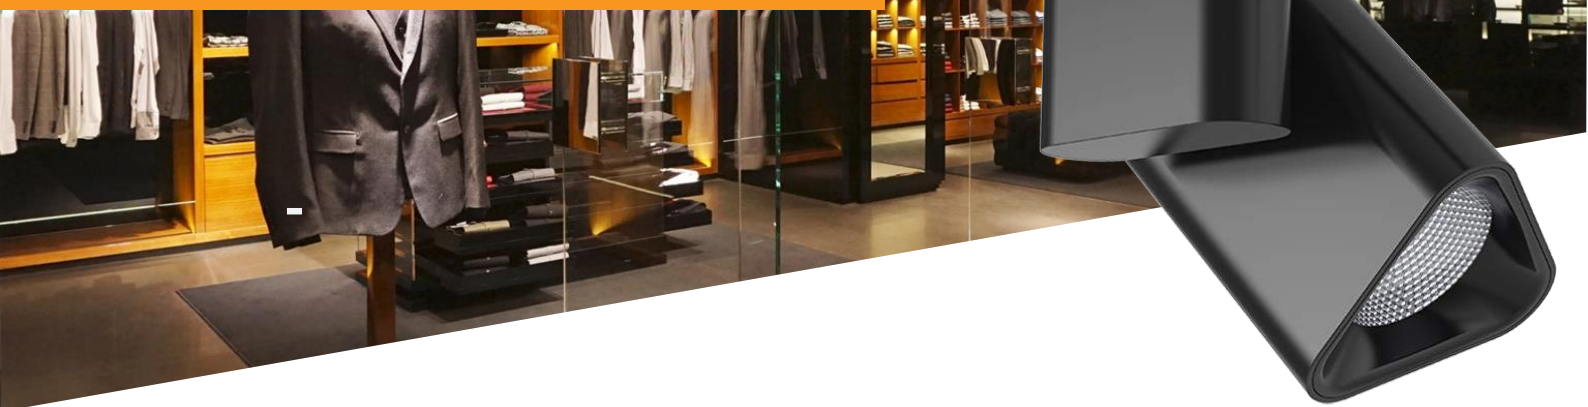

# TT -Prisma

**Торговое светодиодное освещение Varton – ваша продукция в лучшем свете!**

Трековые светильники Prisma, представленные в 2х популярных мощностях 36W и 50W, являются отличной энергоэффективной заменой традиционным решениям на основе металлогалогенных ламп.

Уникальный дизайн и форма светильников подчеркнут интерьер торгового помещения, а великолепное качество акцентного света с высоким индексом цветопередачи привлечет внимание покупателей к Вашей продукции.